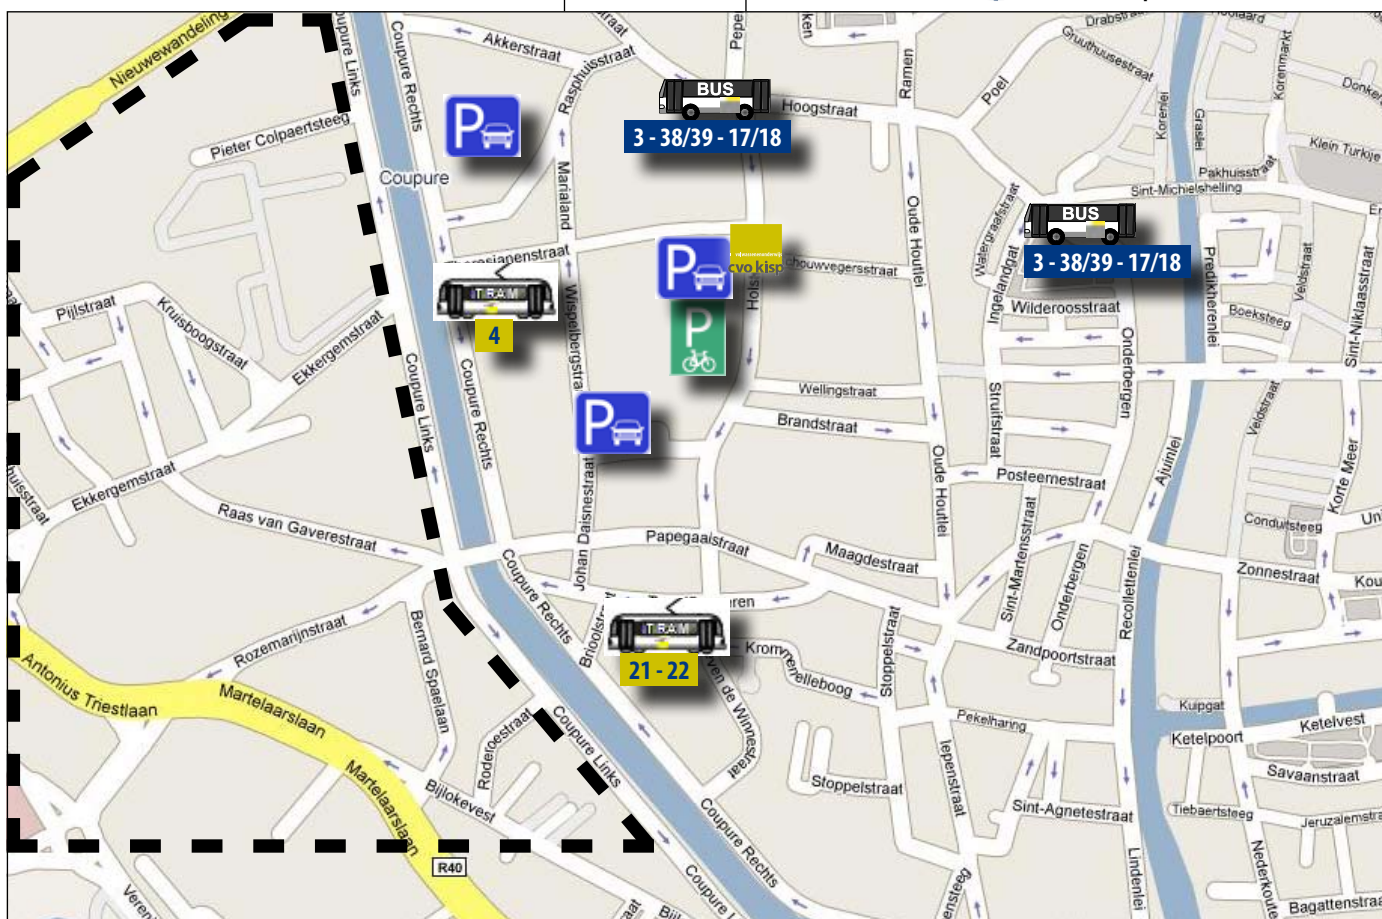

Auto

De vestiging is vlot bereikbaar met de wagen. Gezien het eenrichtingsverkeer in de straat is het enkel mogelijk de Holstraat in te rijden via de Hoogstraat. Voor een persoonlijk routeplan verwijzen we graag door naar www.mappy.be

De exacte parkeertarieven vindt u op www.parkeerbedrijf.gent.be

Stadsparkings en Park & Ride

In de nabijheid van de vestiging liggen de stadsparkings Ramen en St.-Michiels.

Op de grote invalswegen van Gent bevinden zich Park & Ride parkings die vlotte verbindingen mogelijk maken met het openbaar vervoer. Meer info op www.parkeerbedrijf.gent.be

 bushalte **3** lijnnummer bus

 tramhalte **4** lijnnummer tram

 Gent Dampoort ↗

 Gent St.-Pieters ↓

Situering

De vestiging Gent Holstraat ligt in het hartje van Gent, vlakbij de Poel en in de nabijheid van de Coupure.

Bereikbaarheid

Openbaar vervoer

De vestiging is vlot bereikbaar met het openbaar vervoer via tramlijnen 21/22 [halte Galgenberg] en 4 [halte Theresianenstraat] en buslijnen 3, 17/18 en 38/39 [halte Poel of Peperstraat]. Alle haltes bevinden zich op wandelafstand.